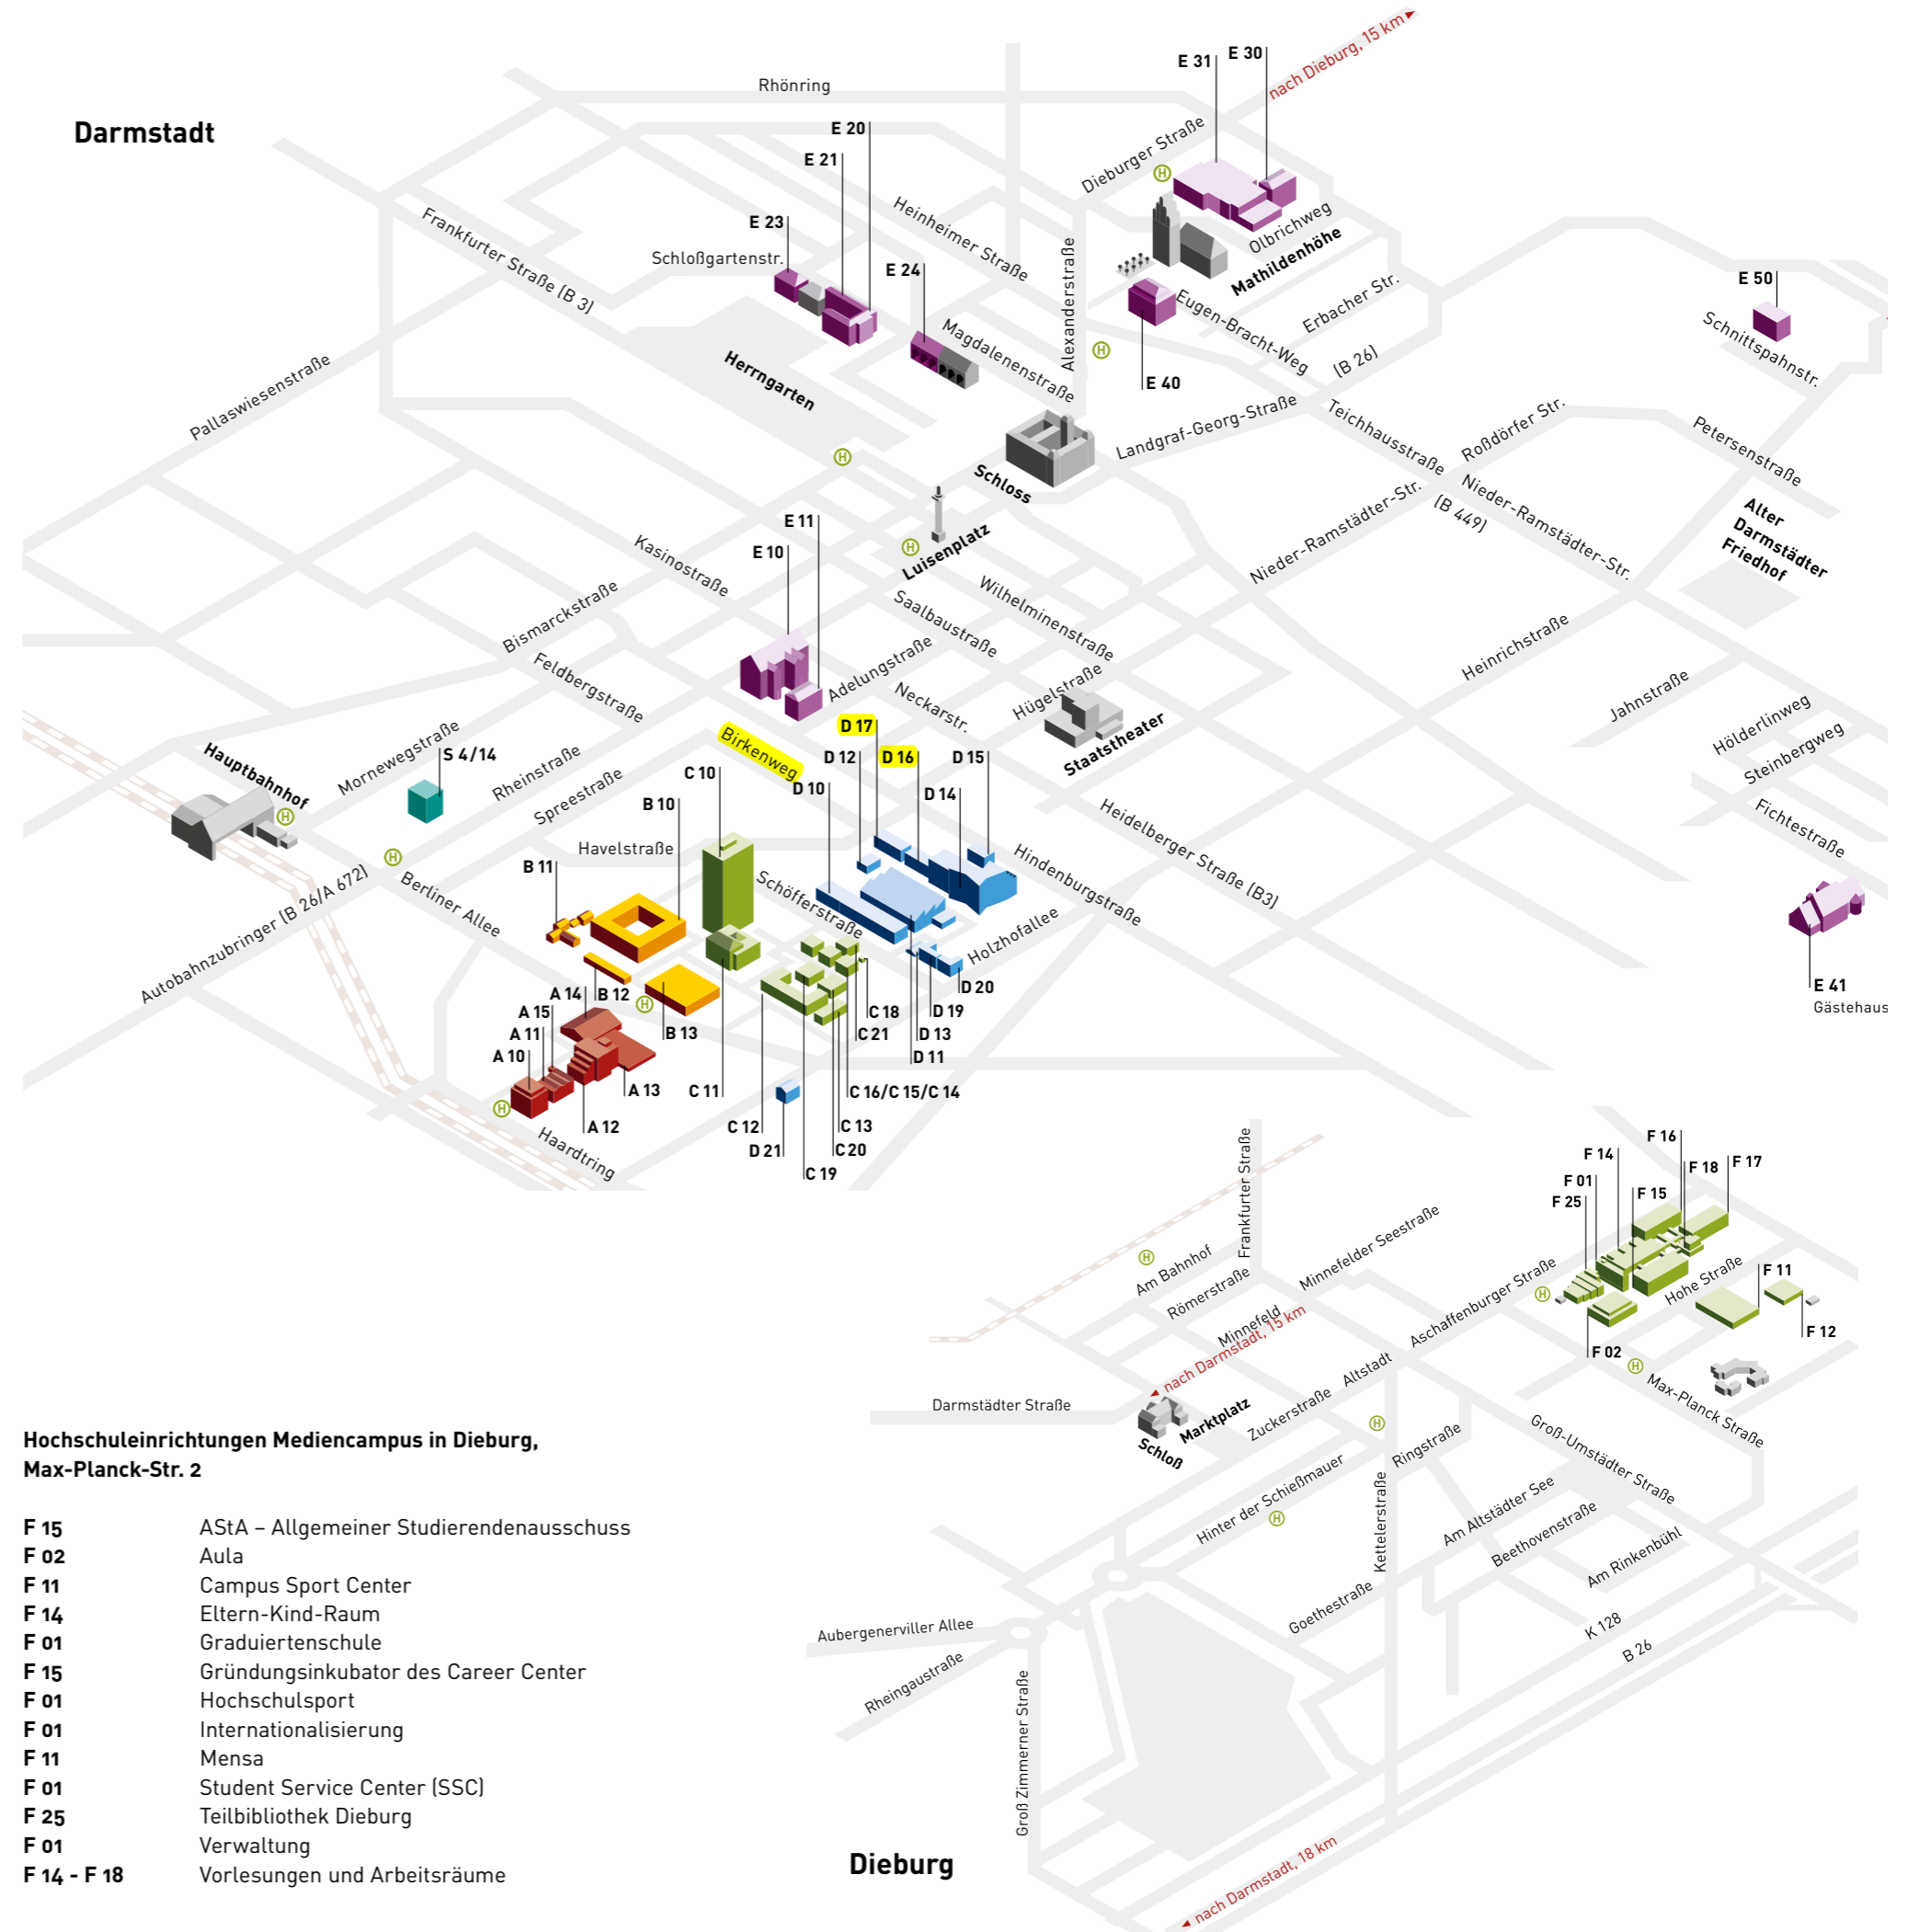

- **C 10** AStA - Allgemeiner Studierendenausschuss, Schöfferstraße 3
- **A 10** Career Center, Haardtring 100
- **A 10** Familienbüro, Haardtring 100
- **S 4/14** FHHRZ, Mornwegstraße 30
- **A 10** Graduiertenschule, Haardtring 100
- **A 15** Hausmeister, Haardtring 100
- **C 10** Hochschulleitung, Schöfferstraße 3
- **D 12** Hochspannungshalle, Schöfferstraße 8b
- **C 19** Hörsaalgebäude I, Schöfferstraße 3
- **C 20** Hörsaalgebäude II, Schöfferstraße 3
- **E 41** Internationales Gästehaus, Fichtestraße 33
- **D 20** Internationalisierung, Schöfferstraße 12
- **D 20** Kompetenzzentrum Lehre Plus, Schöfferstraße 12
- **D 13** Krabbelstube, Schöfferstraße 8
- **D 10** Medienzentrums, Zentralbibliothek, Lernzentrum, Schöfferstraße 8
- **C 11** Mensa I, Schöfferstraße 3
- **A 11** Mensa II, Haardtring 100
- **B 11** Pavillon, Vorlesungsgebäude, Schöfferstraße 1
- **C 10** Prüfungsamt, Schöfferstraße 3
- **A 10** Service Print Medien, Haardtring 100
- **D 20** Sicherheit und Umwelt, Schöfferstraße 12
- **C 10, D 20** Studienberatung, Schöfferstraße 3 und 12
- **C 10, D 20** Student Service Center (SSC), Schöfferstraße 3 und 12
- **E 20** Teilbibliothek Chemie, Hochschulstraße 2
- **E 31** Teilbibliothek Gestaltung, Olbrichweg 10
- **E 10** Teilbibliothek Sozialpädagogik, Adelongstraße 51
- **D 21** Vorlesungsgebäude, Holzhofallee 38
- **C 13** Vorlesungsgebäude, Schöfferstraße 3
- **D 19** Vorlesungsgebäude Schöfferstraße 10
- **B 13** Wasserbauhalle, Schöfferstraße 1
- **C 10** Weiterbildung und Duales Studienzentrums, Schöfferstraße 3
- **C 10** Zentrale Verwaltung, Schöfferstraße 3

Hochschuleinrichtungen Mediencampus in Dieburg, Max-Planck-Str. 2

- **F 15** AStA - Allgemeiner Studierendenausschuss
- **F 02** Aula
- **F 11** Campus Sport Center
- **F 14** Eltern-Kind-Raum
- **F 01** Graduiertenschule
- **F 15** Gründungsinkubator des Career Center
- **F 01** Hochschulsport
- **F 01** Internationalisierung
- **F 11** Mensa
- **F 01** Student Service Center (SSC)
- **F 25** Teilbibliothek Dieburg
- **F 01** Verwaltung
- **F 14 - F 18** Vorlesungen und Arbeitsräume